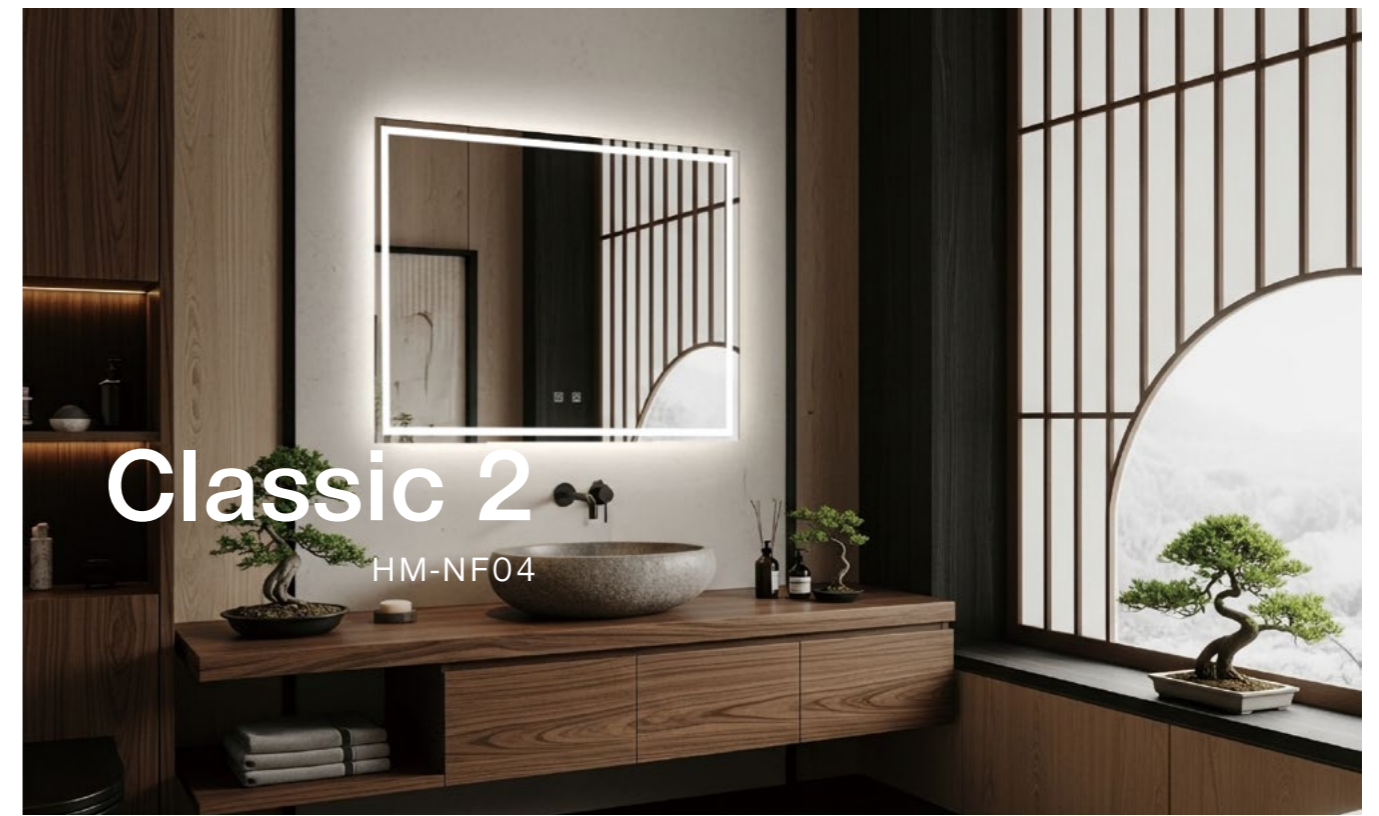

Classic 2

HM-NF04

標準尺寸 Standard Size

闊度 (mm) Width	高度 (mm) Height	厚度 (mm) Thickness
800	600	30
1000	700	30
1200	850	30

闊度 (mm) Width	高度 (mm) Height	厚度 (mm) Thickness
600	800	30
650	900	30
700	950	30

多功能觸控鍵 Multi-Functional Touch Key

1. 觸控開關附亮度調節功能
   Touch Switch With Integrated Brightness Control

   三段調節色溫
   3-Step Color-Temperature Adjustment

   黃 Yellow 2700K   白 White 6000K   暖白 Warm 4000K
2. 除霧功能
   Anti-Fog

   除霧範圍會受透光位置所限
   The defogging range will be limited by the light transmission position

●此掛鏡可供選擇的項目包括：尺寸、觸控鍵、配插蘇或遙控。●如有個別尺寸要求將視為自訂尺寸。 · Available options include size, multi-functional touch key, plug-in connection, or remote control.

標準尺寸 Standard Size

闊度 (mm) Width	高度 (mm) Height	厚度 (mm) Thickness
800	600	30
1000	700	30
1200	850	30

闊度 (mm) Width	高度 (mm) Height	厚度 (mm) Thickness
600	800	30
650	900	30
700	950	30

多功能觸控鍵 Multi-Functional Touch Key

1. 觸控開關附亮度調節功能
   Touch Switch With Integrated Brightness Control

   三段調節色溫
   3-Step Color-Temperature Adjustment

   黃 Yellow 2700K   白 White 6000K   暖白 Warm 4000K
2. 除霧功能
   Anti-Fog

   除霧範圍會受透光位置所限
   The defogging range will be limited by the light transmission position

●此掛鏡可供選擇的項目包括：尺寸、觸控鍵、配插蘇或遙控。●如有個別尺寸要求將視為自訂尺寸。 · Available options include size, multi-functional touch key, plug-in connection, or remote control.