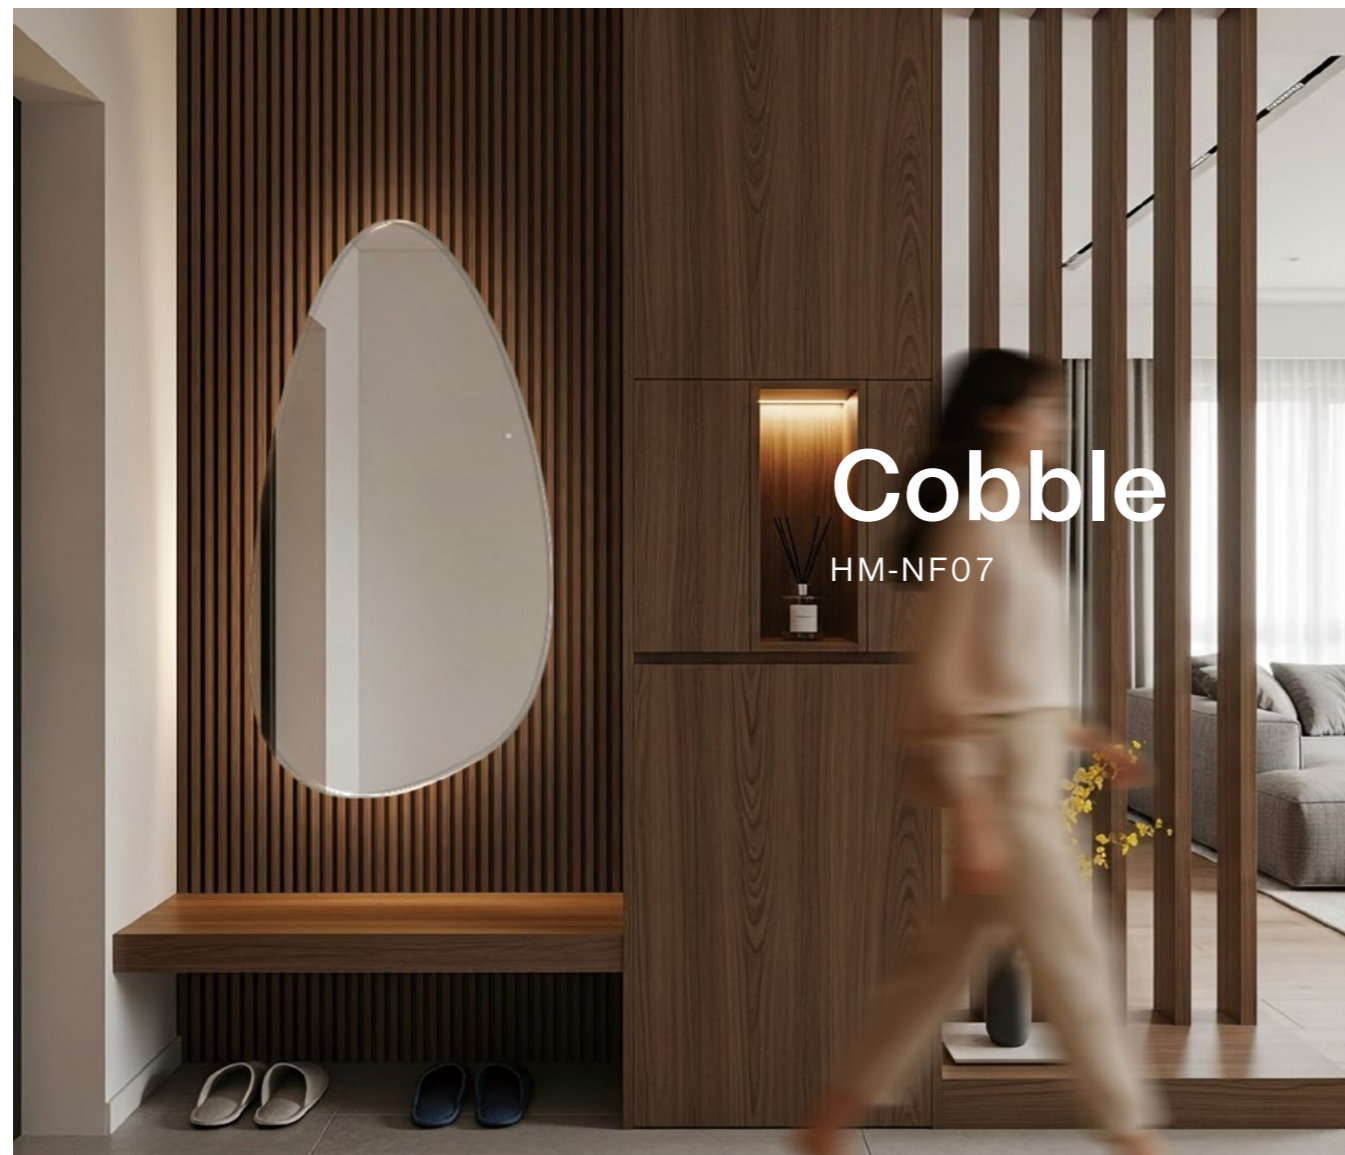

Cobble

HM-NF07

標準尺寸 Standard Size