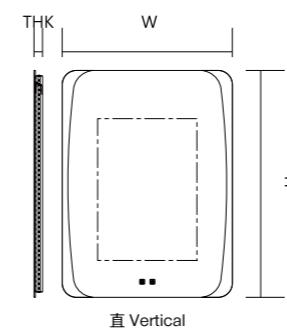

## 標準尺寸 Standard Size

闊度 (mm) Width	高度 (mm) Height	厚度 (mm) Thickness
800	600	30
1000	700	30
1200	850	30

闊度 (mm) Width	高度 (mm) Height	厚度 (mm) Thickness
600	800	30
650	900	30
700	950	30

## 標準尺寸 Standard Size

闊度 (mm) Width	高度 (mm) Height	厚度 (mm) Thickness
500	800	30
700	1000	30
850	1600	30