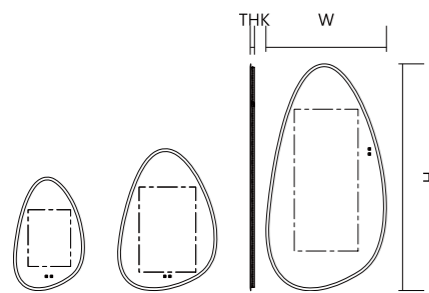

## 標準尺寸 Standard Size

闊度 (mm) Width	高度 (mm) Height	厚度 (mm) Thickness
800	600	30
1000	700	30
1200	850	30

闊度 (mm) Width	高度 (mm) Height	厚度 (mm) Thickness
600	800	30
650	900	30
700	950	30

### 標準尺寸 Standard Size

闊度 (mm) Width	高度 (mm) Height	厚度 (mm) Thickness
700	608	30
800	694	30
900	781	30

闊度 (mm) Width	高度 (mm) Height	厚度 (mm) Thickness
608	700	30
694	800	30
781	900	30

除霧範圍會受透光位置所限  
The defogging range will be limited by the light transmission position

●此掛鏡可供選擇的項目包括：尺寸、觸控鍵、配插蘇或遙控。●如有個別尺寸要求將視為自訂尺寸。 · Available options include size, multi-functional touch key, plug-in connection, or remote control.

## 標準尺寸 Standard Size

闊度 (mm) Width	高度 (mm) Height	厚度 (mm) Thickness
500	800	30
700	1000	30
850	1600	30