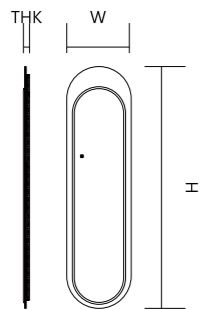

標準尺寸 Standard Size

闊度 (mm) Width	高度 (mm) Height	厚度 (mm) Thickness
400	1500	38
550	1550	38
600	1600	38

多功能光控鍵 Multi-Functional Light Control Key

1. 觸控開關附亮度調節功能
  Touch Switch With Integrated Brightness Control
2. 三段調節色溫
   3-Step Color-Temperature Adjustment
3. 黃 Yellow
     2700K
   - 白 White
     6000K
   - 暖白 Warm
     4000K

●此掛鏡可供選擇的項目包括：尺寸、光控鍵、配插蘇或遙控。●如有個別尺寸要求將視為自訂尺寸。· Items available for options include: size, the light control key, option choices of plug in or remote control. · If there is any special size requirement, it will be regarded as a custom size.

ALL-GLASS SOLUTION