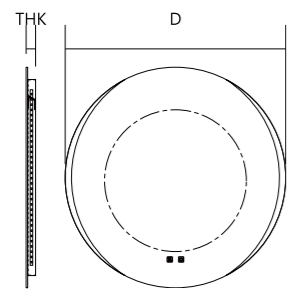

## 標準尺寸 Standard Size

闊度 (mm) Width	高度 (mm) Height	厚度 (mm) Thickness
800	600	30
1000	700	30
1200	850	30

闊度 (mm) Width	高度 (mm) Height	厚度 (mm) Thickness
600	800	30
650	900	30
700	950	30

### 標準尺寸 Standard Size

闊度 (mm) Width	高度 (mm) Height	厚度 (mm) Thickness
700	608	30
800	694	30
900	781	30

闊度 (mm) Width	高度 (mm) Height	厚度 (mm) Thickness
608	700	30
694	800	30
781	900	30

## 標準尺寸 Standard Size

直徑 (mm) Diameter	厚度 (mm) Thickness
700	30
800	30
900	30