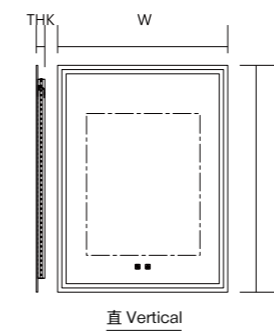

## 標準尺寸 Standard Size

闊度 (mm) Width	高度 (mm) Height	厚度 (mm) Thickness
600	800	30
600	1200	30
600	1600	30

## 標準尺寸 Standard Size

闊度 (mm) Width	高度 (mm) Height	厚度 (mm) Thickness
800	600	30
1000	700	30
1200	850	30

闊度 (mm) Width	高度 (mm) Height	厚度 (mm) Thickness
600	800	30
650	900	30
700	950	30