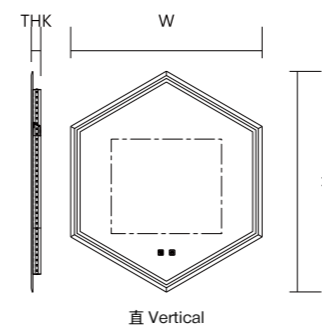

## 標準尺寸 Standard Size

闊度 (mm) Width	高度 (mm) Height	厚度 (mm) Thickness
800	600	30
1000	700	30
1200	850	30

闊度 (mm) Width	高度 (mm) Height	厚度 (mm) Thickness
600	800	30
650	900	30
700	950	30

### 標準尺寸 Standard Size

闊度 (mm) Width	高度 (mm) Height	厚度 (mm) Thickness
500	700	30
600	900	30
700	1000	30

### 標準尺寸 Standard Size

闊度 (mm) Width	高度 (mm) Height	厚度 (mm) Thickness
700	608	30
800	694	30
900	781	30

闊度 (mm) Width	高度 (mm) Height	厚度 (mm) Thickness
608	700	30
694	800	30
781	900	30