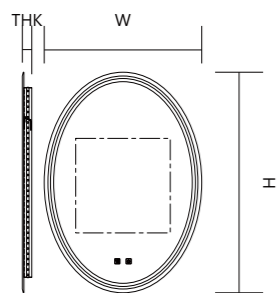

## 標準尺寸 Standard Size

闊度 (mm) Width	高度 (mm) Height	厚度 (mm) Thickness
600	800	30
600	1200	30
600	1600	30

## 標準尺寸 Standard Size

闊度 (mm) Width	高度 (mm) Height	厚度 (mm) Thickness
800	600	30
1000	700	30
1200	850	30

闊度 (mm) Width	高度 (mm) Height	厚度 (mm) Thickness
600	800	30
650	900	30
700	950	30

### 標準尺寸 Standard Size

闊度 (mm) Width	高度 (mm) Height	厚度 (mm) Thickness
500	700	30
600	900	30
700	1000	30