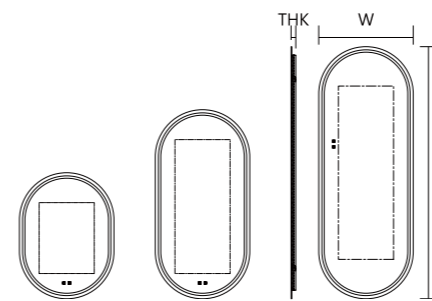

## 標準尺寸 Standard Size

直徑 (mm) Diameter	厚度 (mm) Thickness
700	30
800	30
900	30

除霧範圍會受透光位置所限  
The defogging range will be limited by the light transmission position

●此掛鏡可供選擇的項目包括：尺寸、觸控鍵、配插蘇或遙控。●如有個別尺寸要求將視為自訂尺寸。 · Available options include size, multi-functional touch key, plug-in connection, or remote control.

## 標準尺寸 Standard Size

闊度 (mm) Width	高度 (mm) Height	厚度 (mm) Thickness
600	800	30
600	1200	30
600	1600	30

## 標準尺寸 Standard Size

闊度 (mm) Width	高度 (mm) Height	厚度 (mm) Thickness
800	600	30
1000	700	30
1200	850	30

闊度 (mm) Width	高度 (mm) Height	厚度 (mm) Thickness
600	800	30
650	900	30
700	950	30