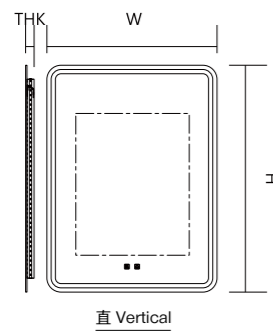

## 標準尺寸 Standard Size

直徑 (mm) Diameter	厚度 (mm) Thickness
700	30
800	30
900	30

## 標準尺寸 Standard Size

闊度 (mm) Width	高度 (mm) Height	厚度 (mm) Thickness
600	800	30
600	1200	30
600	1600	30

## 標準尺寸 Standard Size

闊度 (mm) Width	高度 (mm) Height	厚度 (mm) Thickness
800	600	30
1000	700	30
1200	850	30

闊度 (mm) Width	高度 (mm) Height	厚度 (mm) Thickness
600	800	30
650	900	30
700	950	30