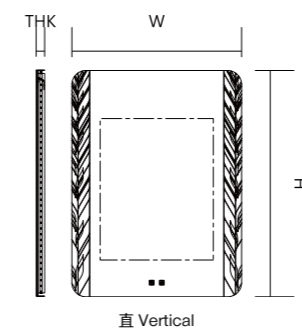

## 標準尺寸 Standard Size

闊度 (mm) Width	高度 (mm) Height	厚度 (mm) Thickness
800	600	30
1000	700	30
1200	850	30

闊度 (mm) Width	高度 (mm) Height	厚度 (mm) Thickness
600	800	30
650	900	30
700	950	30

## 標準尺寸 Standard Size

直徑 (mm) Diameter	厚度 (mm) Thickness
700	30
800	30
900	30

除霧範圍會受透光位置所限  
The defogging range will be limited by the light transmission position

●此掛鏡可供選擇的項目包括：尺寸、觸控鍵、配插蘇或遙控。●如有個別尺寸要求將視為自訂尺寸。 · Available options include size, multi-functional touch key, plug-in connection, or remote control.