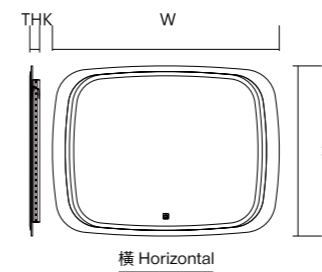

標準尺寸 Standard Size

闊度 (mm) Width	高度 (mm) Height	厚度 (mm) Thickness
800	600	30
1000	700	30
1200	850	30

多功能光控鍵 Multi-Functional Light Control Key

1. 觸控開關附亮度調節功能
  Touch Switch With Integrated Brightness Control
2. 三段調節色溫
   3-Step Color-Temperature Adjustment
3. 黃 Yellow
     2700K
   - 白 White
     6000K
   - 暖白 Warm
     4000K

●此掛鏡可供選擇的項目包括：尺寸、光控鍵、配插蘇或遙控。●如有個別尺寸要求將視為自訂尺寸。 · Items available for options include: size, the light control key, option choices of plug in or remote control. · If there is any special size requirement, it will be regarded as a custom size.