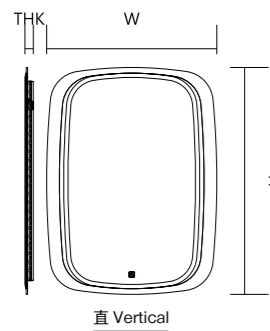

## 標準尺寸 Standard Size

闊度 (mm) Width	高度 (mm) Height	厚度 (mm) Thickness
800	600	30
1000	700	30
1200	850	30

闊度 (mm) Width	高度 (mm) Height	厚度 (mm) Thickness
600	800	30
650	900	30
700	950	30

### 標準尺寸 Standard Size

直徑 (mm) Diameter	厚度 (mm) Thickness
700	30
800	30
900	30

標準陶瓷繪背板款式 Standard Styles – Glaseramic Back Panel

圖案編號 GL-S-401  
Image number

圖案編號 GL-S-664  
Image number

圖案編號 GL-S-082  
Image number

標準尺寸 Standard Size

闊度 (mm) Width	高度 (mm) Height	厚度 (mm) Thickness
600	800	30
650	900	30
700	950	30

## 標準尺寸 Standard Size

闊度 (mm) Width	高度 (mm) Height	厚度 (mm) Thickness
550	800	26
650	900	26
700	950	26