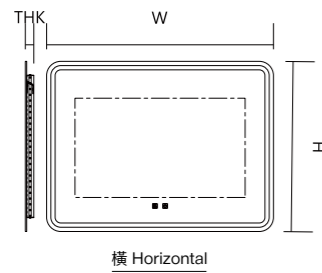

## 標準尺寸 Standard Size

直徑 (mm) Diameter	厚度 (mm) Thickness
700	30
800	30
900	30

## 標準尺寸 Standard Size

闊度 (mm) Width	高度 (mm) Height	厚度 (mm) Thickness
600	800	30
600	1200	30
600	1600	30

## 標準尺寸 Standard Size

闊度 (mm) Width	高度 (mm) Height	厚度 (mm) Thickness
800	600	30
1000	700	30
1200	850	30

闊度 (mm) Width	高度 (mm) Height	厚度 (mm) Thickness
600	800	30
650	900	30
700	950	30