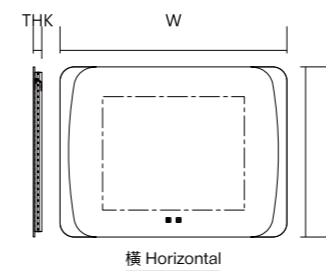

## 標準尺寸 Standard Size

闊度 (mm) Width	高度 (mm) Height	厚度 (mm) Thickness
800	600	30
1000	700	30
1200	850	30

闊度 (mm) Width	高度 (mm) Height	厚度 (mm) Thickness
600	800	30
650	900	30
700	950	30

### 標準尺寸 Standard Size

闊度 (mm) Width	高度 (mm) Height	厚度 (mm) Thickness
700	608	30
800	694	30
900	781	30

闊度 (mm) Width	高度 (mm) Height	厚度 (mm) Thickness
608	700	30
694	800	30
781	900	30