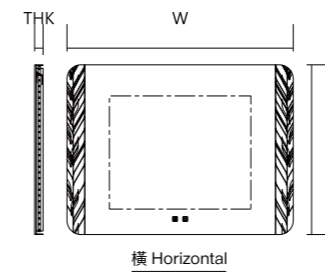

### 標準尺寸 Standard Size

闊度 (mm) Width	高度 (mm) Height	厚度 (mm) Thickness
700	608	30
800	694	30
900	781	30

闊度 (mm) Width	高度 (mm) Height	厚度 (mm) Thickness
608	700	30
694	800	30
781	900	30

## 標準尺寸 Standard Size

闊度 (mm) Width	高度 (mm) Height	厚度 (mm) Thickness
800	600	30
1000	700	30
1200	850	30

闊度 (mm) Width	高度 (mm) Height	厚度 (mm) Thickness
600	800	30
650	900	30
700	950	30

## 標準尺寸 Standard Size

直徑 (mm) Diameter	厚度 (mm) Thickness
700	30
800	30
900	30