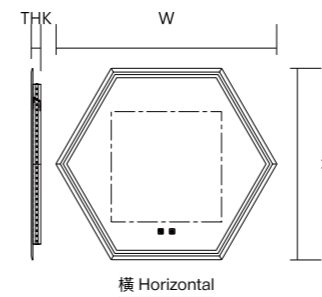

## 標準尺寸 Standard Size

闊度 (mm) Width	高度 (mm) Height	厚度 (mm) Thickness
600	800	30
600	1200	30
600	1600	30

## 標準尺寸 Standard Size

闊度 (mm) Width	高度 (mm) Height	厚度 (mm) Thickness
800	600	30
1000	700	30
1200	850	30

闊度 (mm) Width	高度 (mm) Height	厚度 (mm) Thickness
600	800	30
650	900	30
700	950	30

### 標準尺寸 Standard Size

闊度 (mm) Width	高度 (mm) Height	厚度 (mm) Thickness
500	700	30
600	900	30
700	1000	30

### 標準尺寸 Standard Size

闊度 (mm) Width	高度 (mm) Height	厚度 (mm) Thickness
700	608	30
800	694	30
900	781	30

闊度 (mm) Width	高度 (mm) Height	厚度 (mm) Thickness
608	700	30
694	800	30
781	900	30