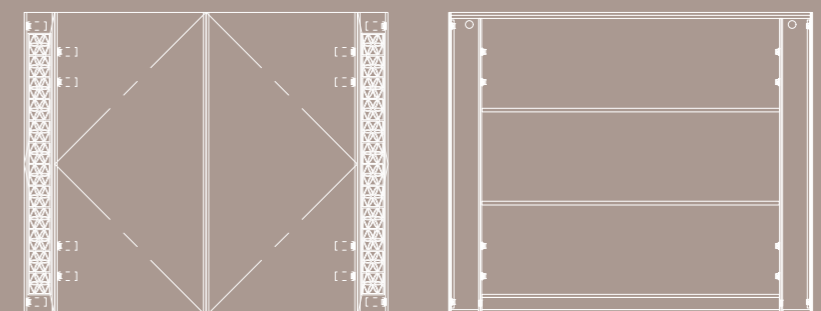

Optional Choice 額外選項

Socket 電掣位 (客人需提供掣位位置)

\$350

Scale Reference 比例參考圖

SINGLE DOOR 單門

DOUBLE DOOR 雙門

* 所有圖片僅供參考
* 顏色與實物會有所不同，以實際商品顏色為主示。

* 圖示尺寸與實際尺寸可能因生產加工過程而有所微調，一般不會正負公差在 3mm 內 *