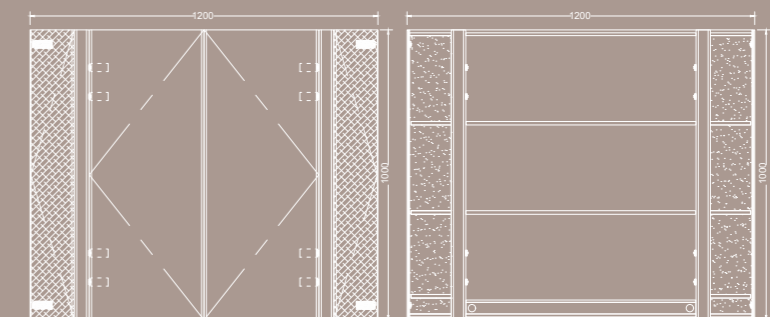

Socket 電掣位 (客人需提供掣位位置)

\$350

Scale Reference 比例參考圖

SINGLE DOOR 單門

DOUBLE DOOR 雙門

* 所有圖片僅供參考
* 顏色與實物會有所不同，以實際商品顏色為主示。

* 圖示尺寸與實際尺寸可能因生產加工過程而有所微調，一般不會正負公差在 3mm 內 *

  @saintglas  <https://www.saintglas.com/>