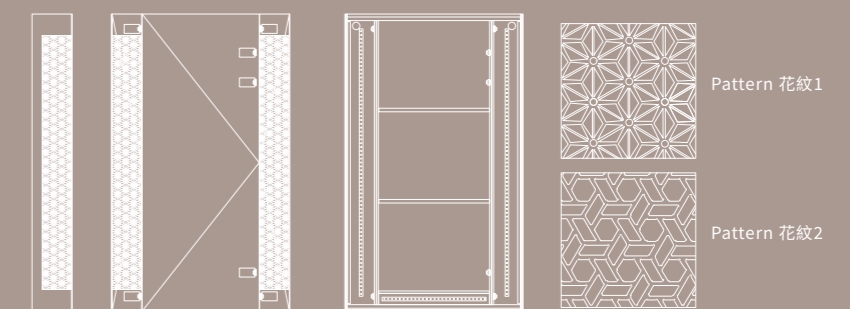

Triple Door 三門

≥ 1500W x 1000H mm

Optional Choice 額外選項

Socket 電掣位 (客人需提供掣位位置)

\$350

Scale Reference 比例參考圖

SINGLE DOOR 單門

DOUBLE DOOR 雙門