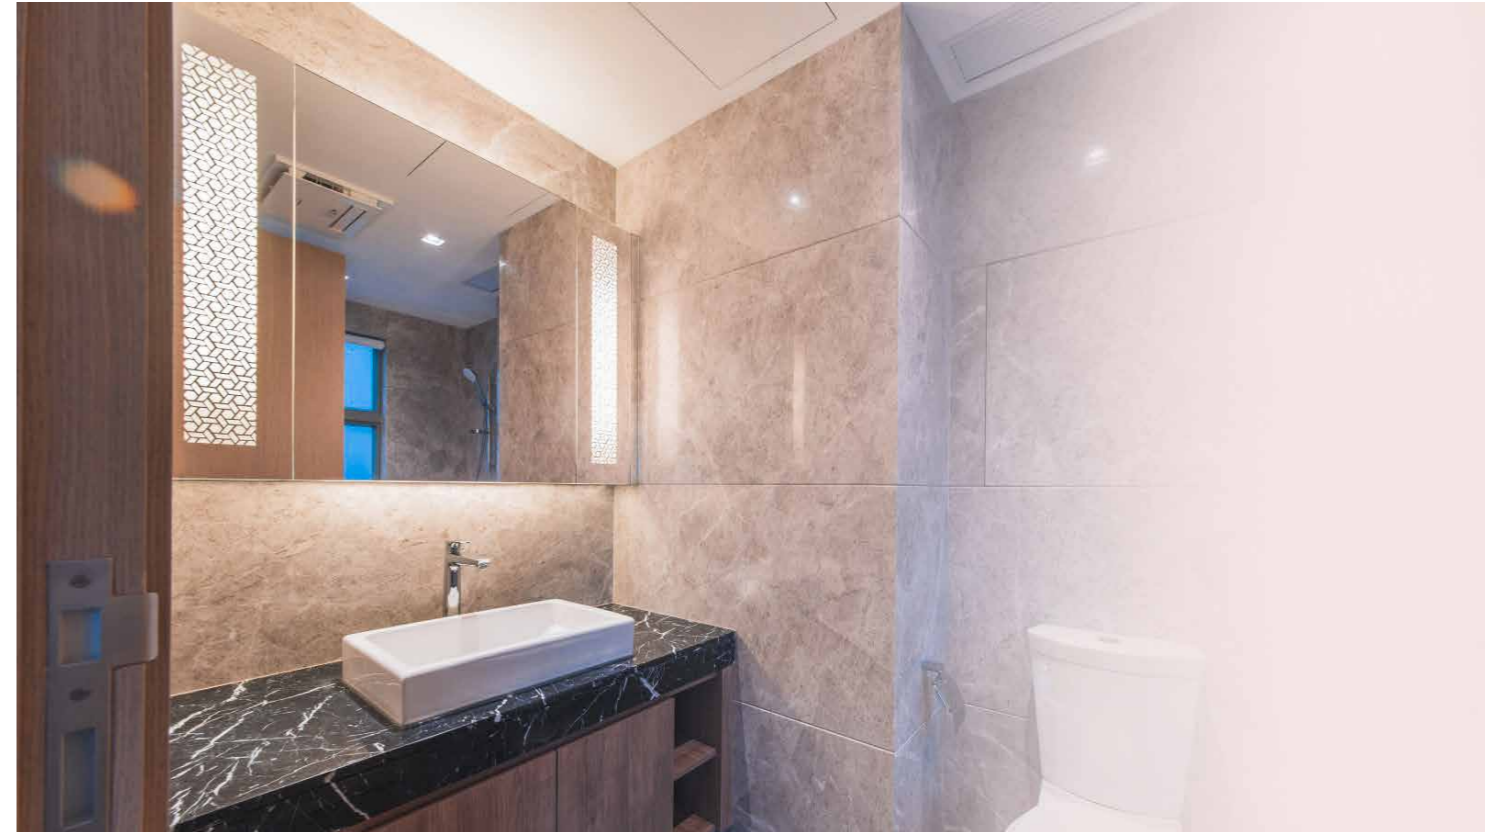

Pull off Test
拉力測試

全新浴室鏡櫃系列

加入 LED 燈及獨家的玻璃處理技術，打造個性化浴室精品家具，深受建築及室內設計界歡迎。

明翹匯 The Grand Marine

皇御山 The Kingston Hills

愛炫美 Ocean Supreme

星凱 · 堤岸 The Arles

RT-MC-03 雙門