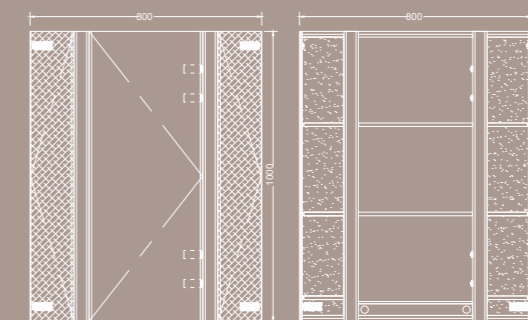

Socket 電掣位 (客人需提供掣位位置)

\$350

Scale Reference 比例參考圖

SINGLE DOOR 單門

DOUBLE DOOR 雙門

* 所有圖片僅供參考
* 顏色與實物會有所不同，以實際商品顏色為主示。

* 圖示尺寸與實際尺寸可能因生產加工過程而有所微調，一般不會正負公差在 3mm 內 *

  @saintglas  <https://www.saintglas.com/>