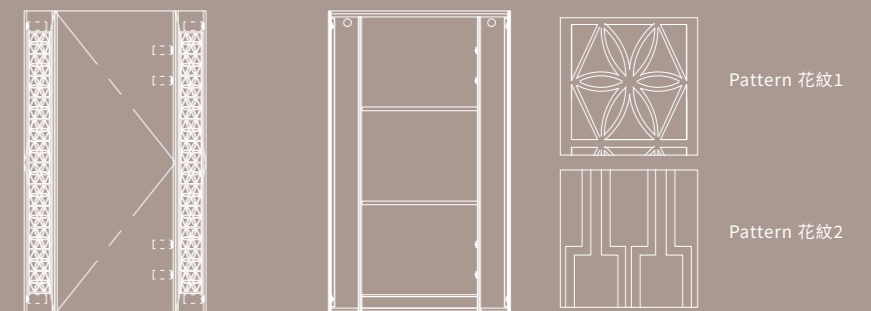

Optional Choice 額外選項

Socket 電掣位 (客人需提供掣位位置)

\$350

Scale Reference 比例參考圖

SINGLE DOOR 單門

DOUBLE DOOR 雙門

* 所有圖片僅供參考
* 顏色與實物會有所不同，以實際商品顏色為主示。

* 圖示尺寸與實際尺寸可能因生產加工過程而有所微調，一般不會正負公差在 3mm 內 *