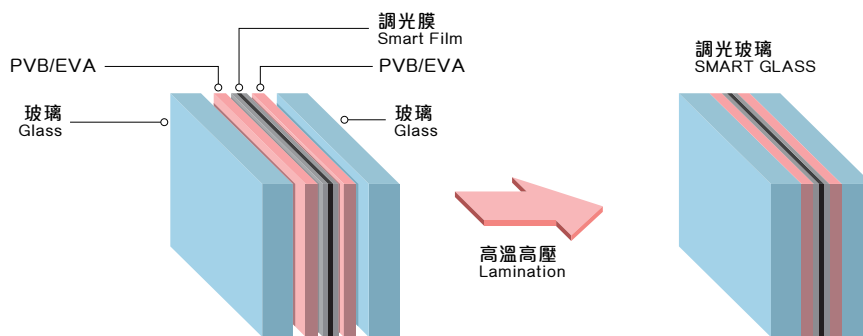

SMART GLASS
Switchable Instant Privacy

SAINT GLAS
ALL-GLASS SOLUTION

智能液晶調光玻璃

一站式生產及安裝 / 防爆結構耐用安全 / 高透霧化一按切換

智能液晶調光玻璃 SMART GLASS

智能液晶調光玻璃又稱SMART GLASS，是一種電控夾層玻璃，採用智能液晶調光膜作為玻璃的中間夾層，通過多層複合材料緊密結合，形成夾層玻璃，在外加電壓的調節下，玻璃可在高透與霧化之間自由切換，從而實現玻璃的調光功能。

SMART GLASS is the final form of the lamination process between smart film and glass sheets. With the use of adhesive interlayer and lamination technology, SMART GLASS can provide a safe and switchable instant private environment according to needs.

通過外加電場的控制，可實現液晶調光膜在高透與不透明（霧化）兩種狀態之間的快速變換。

With application of electricity, SMART GLASS can be switched into either clear or opaque form freely.

調光膜規格 Specification

產品施加電壓時 (開啟) 膜會變為高透，不施加電壓時 (關閉) 膜會變為不透明 (磨砂效果)，其產品規格如下：